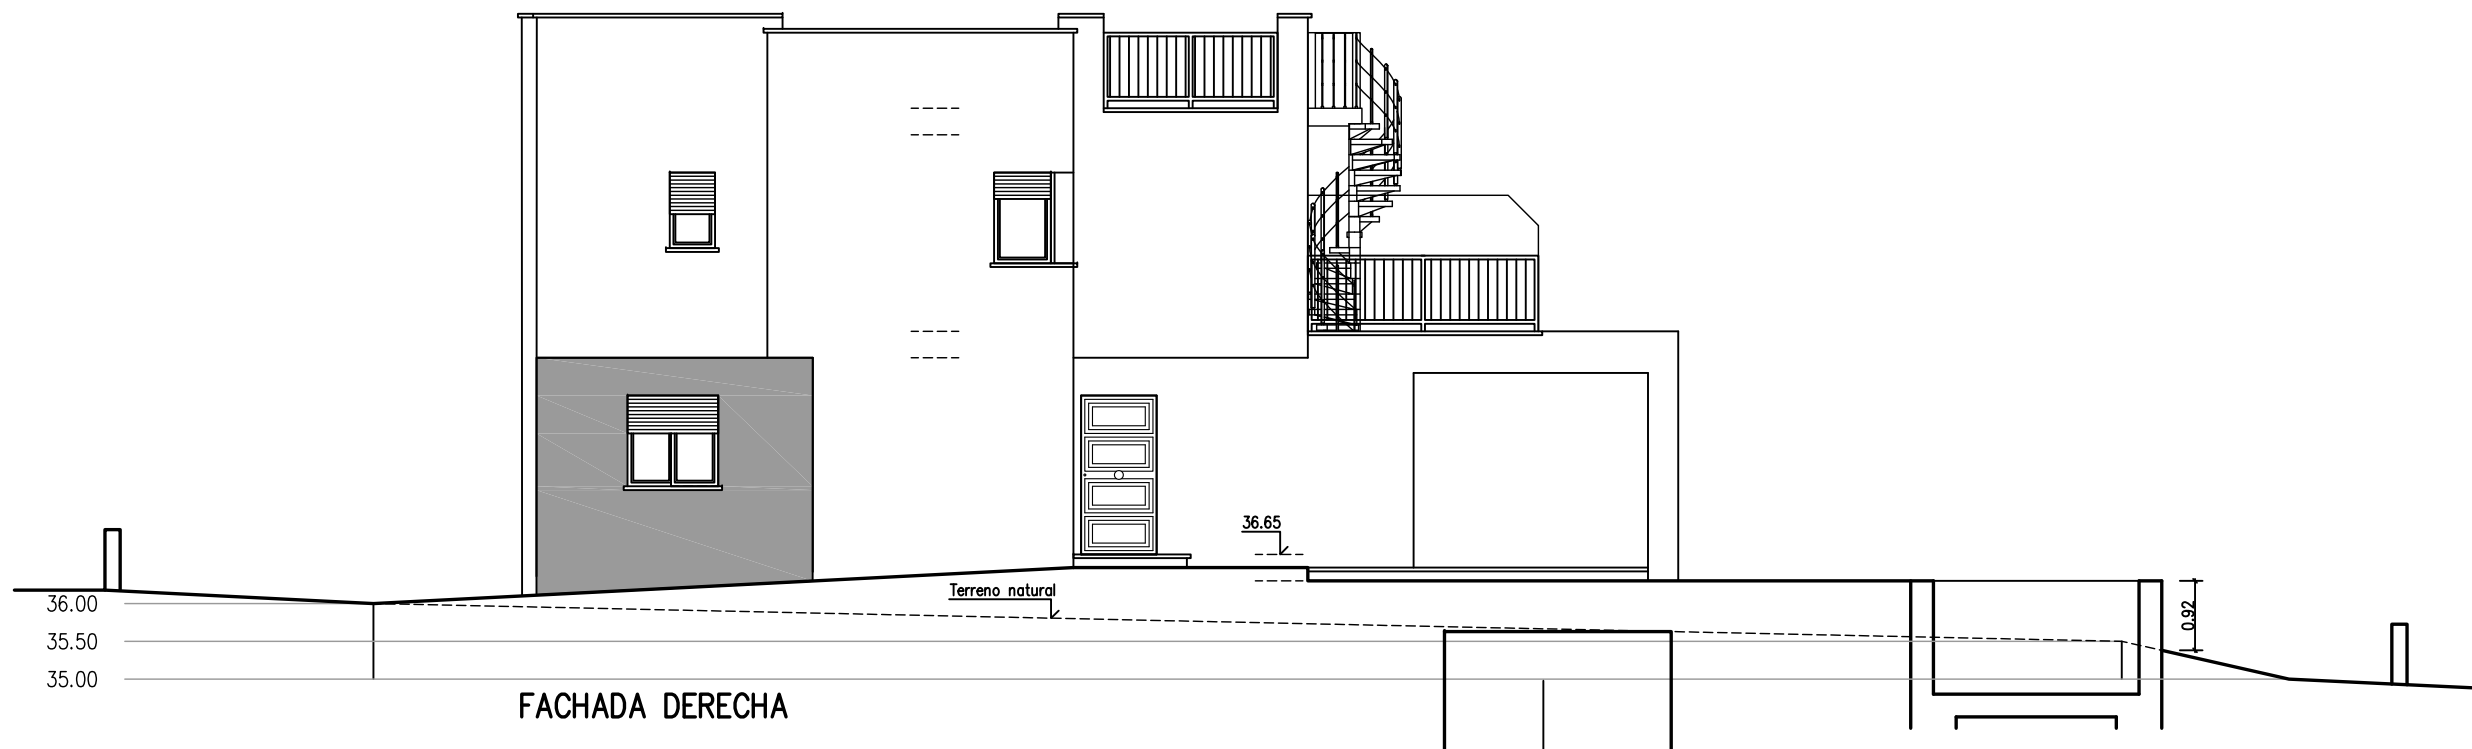

FACHADA IZQUIERDA

FACHADA DERECHA

FOSA SEPTICA ENTERRADA

<b>ARQUITECTOS</b>	
<b>CARLO MONTALDO JOSE MONTALDO</b>	
PROPIETARIO	
BOTPAL S.A.	
PROYECTO EJECUCION:	
2 VIVIENDAS PAREADAS 2 PISCINAS	
EMPLAZAMIENTO	
URB. VALLGORNERA NOU SOLAR 14-B C/. ROSSINI ESQ. VIVALDI LLUCMAJOR	
DESCRIPCION	
FACHADA IZQUIERDA FACHADA DERECHA	
LOS ARQUITECTOS FAX: 719729 TELEF. 724214 EMAIL: carlomontaldo@ono.com	
EL PROPIETARIO	
PLANO N	FECHA
3	OCTUBRE-2017
	ESCALA 1/50
EXP. N	1176